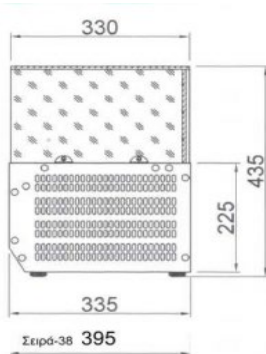

ΨΥΓΕΙΑ ΣΑΛΑΤΩΝ - ΠΙΤΣΑΣ - SETUP

SAL1200-33	5x GN 1/4 - Διαστάσεις: 1200x335x435	651,00 €
SAL1500-33	7x GN 1/4 - Διαστάσεις: 1500x335x435	713,00 €
SAL1800-33	8x GN 1/4 - Διαστάσεις: 1800x335x435	845,00 €
SAL2000-33	10x GN 1/4 - Διαστάσεις: 2000x335x435	898,00 €
SAL 1200-38	4x GN 1/3 - Διαστάσεις: 1200x395x435	739,00 €
SAL 1500-38	6x GN 1/3 - Διαστάσεις: 1500x395x435	915,00 €
SAL 1800-38	8x GN 1/3 - Διαστάσεις: 1800x395x435	994,00 €

Διαστάσεις σε mm