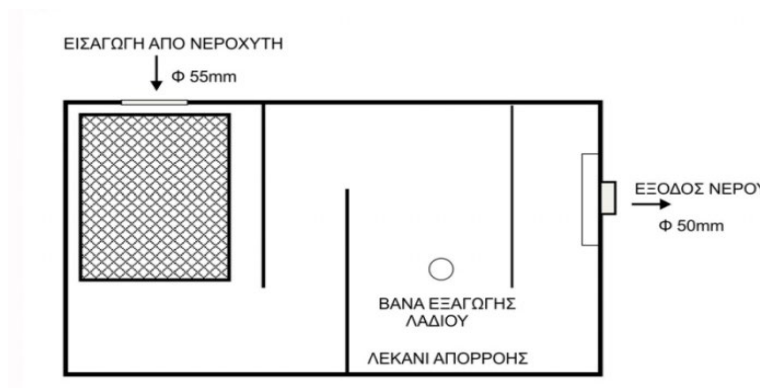

598,00 €

FRONT VIEW

SIDE VIEW

ΛΙΠΟΣΥΛΛΕΚΤΗΣ

OIL 22

Ανοξείδωτη κατασκευή, 22λτ, διαστάσεις: 45x25x25 εκ

169,00 €

ΠΛΑΤΩ ΗΛΕΚΤΡΙΚΑ

PSLR 730	Ανοξείδωτη κατασκευή Πλάκα ραβδωτή/λεία πάχους 8mm Αποσπώμενο δοχείο λίπους Εύρος θερμοκρασίας : 50°C εως 300°C, διαστάσεις: 730x470x235 , Ισχύς 4400w, 220V/50Hz	387,00 €
PSR550	Ανοξείδωτη κατασκευή Πλάκα ραβδωτή/λεία πάχους 8mm Επιφάνεια θέρμανσης : 533x366mm Αποσπώμενο δοχείο λίπους Εύρος θερμοκρασίας : 50°C εως 300°C, διαστάσεις:550x430x235 , Ισχύς 3000w	299,00 €
PSL550	Ανοξείδωτη κατασκευή Πλάκα λεία πάχους 8mm Επιφάνεια θέρμανσης : 533x366mm Αποσπώμενο δοχείο λίπους Εύρος θερμοκρασίας : 50°C εως 300°C, διαστάσεις:550x430x235 , Ισχύς 3000w	299,00 €