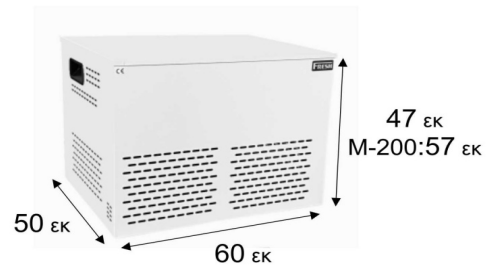

MINI FRESH

M-17	Ψύκτης νερού M-17 απόδοση 250 ποτ/ώρα- 30x40x47 εκ.	560,00 €
M-33	Ψύκτης νερού M-33 απόδοση 300 ποτ/ώρα- 30x40x47 εκ.	587,00 €
M-50	Ψύκτης νερού M-50 απόδοση 350 ποτ/ώρα- 30x40x47 εκ.	675,00 €
M-100	Ψύκτης νερού M-100 απόδοση 500 ποτ/ώρα-60x50x47 εκ.	949,00 €
M-200	Ψύκτης νερού M-200 απόδοση 800 ποτ/ώρα-60x50x57 εκ.	995,00 €