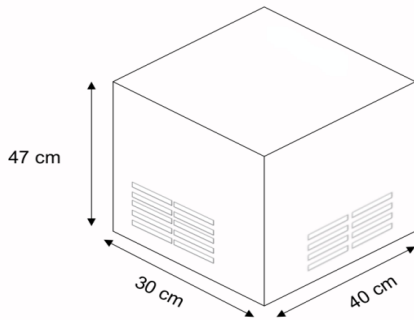

MINI FRESH

M-17	Ψύκτης νερού M-17 απόδοση 250 ποτ/ώρα- 30x40x47 εκ.	560,00 €
M-33	Ψύκτης νερού M-33 απόδοση 300 ποτ/ώρα- 30x40x47 εκ.	587,00 €
M-50	Ψύκτης νερού M-50 απόδοση 350 ποτ/ώρα- 30x40x47 εκ.	675,00 €
M-100	Ψύκτης νερού M-100 απόδοση 500 ποτ/ώρα-60x50x47 εκ.	949,00 €
M-200	Ψύκτης νερού M-200 απόδοση 800 ποτ/ώρα-60x50x57 εκ.	995,00 €