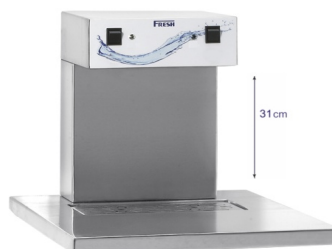

ΣΕΙΡΑ K200 MAXI FRESH

K-203	Ψύκτης νερού FRESH K-203 απόδοση 400 ποτ/ώρα - 40x470x130 εκ.	1.089,00 €
K-204	Ψύκτης νερού FRESH K-204 απόδοση 500 ποτ/ώρα - 40x470x130 εκ.	1.350,00 €
K-205	Ψύκτης νερού FRESH K-205 απόδοση 800 ποτ/ώρα - 40x470x130 εκ.	1.410,00 €