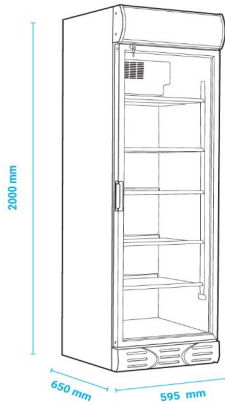

ΒΙΤΡΙΝΕΣ ΑΝΑΨΥΚΤΙΚΩΝ

CL 380SDC Βεβιασμένη ψύξη, 5 Ρυθμιζόμενα ράφια, Διάσταση ραφίου 51x41 εκ. Διάσταση 59x65x200 εκ 792,00 €

CL 380 SD Βεβιασμένη ψύξη, 5 Ρυθμιζόμενα ράφια, Διάσταση ραφίου 51x41 εκ. Διάσταση 59x65x200 εκ 792,00 € ΧΡΩΜΑ

NEW

CL 220 SD Βεβιασμένη ψύξη, 4 Ρυθμιζόμενα ράφια, Διάσταση 45x49x188 εκ. 825,00 €

Slim καλαίσθητη γραμμή,
αθόρυβη λειτουργία,
εσωτερικός φωτισμός,
ομοιόμορφη ψύξη