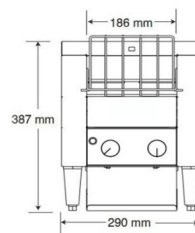

ΘΕΡΜΑΝΤΙΚΟ ΠΑΤΑΤΑΣ

RH1

Ισχύς 1000w - Διαστάσεις: 330x560x480 mm με αντίσταση

250,00 €

RH2

Ισχύς 1000w - Διαστάσεις: 340x605x545 mm με αντίσταση

253,00 €

ΦΡΥΓΑΝΙΕΡΕΣ

BT4

4 Υποδοχές 2,5x14 εκ, χρονοδιακόπτης, Ισχύς 1800w, Διάσταση 300x250x215 mm

165,00 €

BT6

6 Υποδοχές 2,5x14 εκ, χρονοδιακόπτης, Ισχύς 2500w, Διάσταση 400x250x215 mm

219,00 €

BT150

Κυλιόμενη φρυγανιέρα , 150 φέτες/ώρα, Ισχύς : 1340 W, Διαστάσεις : 288x418x387 Ωφέλιμο πλάτος : 180 mm Ωφέλιμο ύψος : 80 mm

598,00 €

FRONT VIEW

SIDE VIEW

ΛΙΠΟΣΥΛΛΕΚΤΗΣ

OIL 22

Ανοξείδωτη κατασκευή, 22λτ, διαστάσεις: 45x25x25 εκ

169,00 €

ΠΛΑΤΩ ΗΛΕΚΤΡΙΚΑ

PSLR 730	Ανοξείδωτη κατασκευή Πλάκα ραβδωτή/λεία πάχους 8mm Αποσπώμενο δοχείο λίπους Εύρος θερμοκρασίας : 50°C εως 300°C, διαστάσεις: 730x470x235 , Ισχύς 4400w, 220V/50Hz	387,00 €
PSR550	Ανοξείδωτη κατασκευή Πλάκα ραβδωτή/λεία πάχους 8mm Επιφάνεια θέρμανσης : 533x366mm Αποσπώμενο δοχείο λίπους Εύρος θερμοκρασίας : 50°C εως 300°C, διαστάσεις:550x430x235 , Ισχύς 3000w	299,00 €
PSL550	Ανοξείδωτη κατασκευή Πλάκα λεία πάχους 8mm Επιφάνεια θέρμανσης : 533x366mm Αποσπώμενο δοχείο λίπους Εύρος θερμοκρασίας : 50°C εως 300°C, διαστάσεις:550x430x235 , Ισχύς 3000w	299,00 €