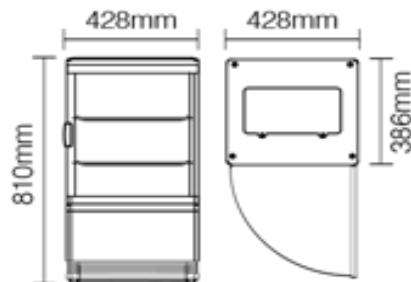

546,00 €

MINI COOLER
ΜΑΥΡΟ RT78L-B, 3 ρυθμιζόμενα ράφια 36x32 εκ. - 43x38x96 εκ

546,00 €

RT 58 L-B 2 ρυθμιζόμενα ράφια 36x32 εκ. - 43x38x81 εκ

510,00 €

NEW

RT 58L

BACK BAR

BS200HS 2 Συρόμενες πόρτες - διαστάσεις 900x505x895 mm 807,00 €

CL 220SL 2 Συρόμενες πόρτες - διαστάσεις 885x515x889 mm 998,00 €

BS 320HS 3 πόρτες - διαστάσεις 1335x505x875 mm 898,00 €

CL 220SL

ΒΙΤΡΙΝΕΣ ΑΝΑΨΥΚΤΙΚΩΝ

CL 380SDC Βεβιασμένη ψύξη, 5 Ρυθμιζόμενα ράφια, Διάσταση ραφίου 51x41 εκ. Διάσταση 59x65x200 εκ 792,00 €

CL 380 SD Βεβιασμένη ψύξη, 5 Ρυθμιζόμενα ράφια, Διάσταση ραφίου 51x41 εκ. Διάσταση 59x65x200 εκ 792,00 € ΧΡΩΜΑ