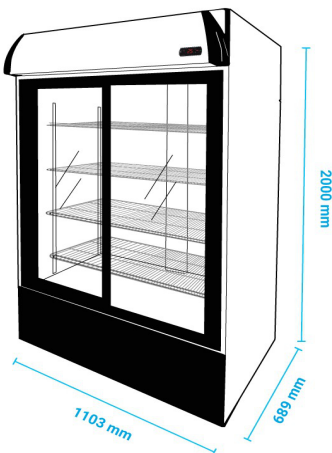

CL 380SDC Βεβιασμένη ψύξη, 5 Ρυθμιζόμενα ράφια, Διάσταση ραφίου 51x41 εκ. Διάσταση 59x65x200 εκ 792,00 €

CL 380 SD Βεβιασμένη ψύξη, 5 Ρυθμιζόμενα ράφια, Διάσταση ραφίου 51x41 εκ. Διάσταση 59x65x200 εκ 792,00 € ΧΡΩΜΑ

NEW

CL 220 SD Βεβιασμένη ψύξη, 4 Ρυθμιζόμενα ράφια, Διάσταση 45x49x188 εκ. 825,00 €

Slim καλαίσθητη γραμμή,
αθόρυβη λειτουργία,
εσωτερικός φωτισμός,
ομοιόμορφη ψύξη

CL 900SLDC Βεβιασμένη ψύξη, 4 Ρυθμιζόμενα ράφια, Διάσταση 110x69x200 εκ. 1.840,00 €

CL 900 HDC ΑΝΟΙΓΟΜΕΝΕΣ ΠΟΡΤΕΣ Βεβιασμένη ψύξη, 4 Ρυθμιζόμενα ράφια, Διάσταση 110x72x200 εκ. 1.859,00 €

NEW

ΒΙΤΡΙΝΕΣ ΚΡΑΣΙΩΝ

WNC128CW	Βιτρίνα κρασιών για 51 μπουκάλια. Ρυθμιζόμενη Θερμοκρασία από 5-18 C 7 ξύλινα ράφια 495x565x848 mm	799,00 €
WNC160CDW	Βιτρίνα κρασιών για 55 μπουκάλια. Ρυθμιζόμενη Θερμοκρασία από 5-18 C 2 Ζώνες θερμοκρασίας 3+6 ξύλινα ράφια 510x480x1262 mm	1.450,00 €

ICE CREAM ROLL

FIC 50	Στρογγυλή επιφάνεια ψύξης 50 εκ στους -20 °C Διαστάσεις 650x650x880 mm 230V/50Hz	2.200,00 €
FIC50SXL	Τετράγωνη επιφάνεια 50x50 εκ. ψύξης -20. Έχει 6 ψυχόμενες θήκες gastronorm Διαστάσεις 1060x750x900 mm	2.600,00 €