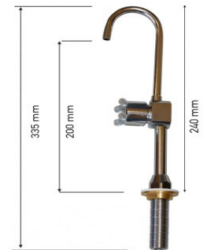

FRI 004 Αυτόματη βρύση πάγκου , Μαστός 1/2 57,00 €