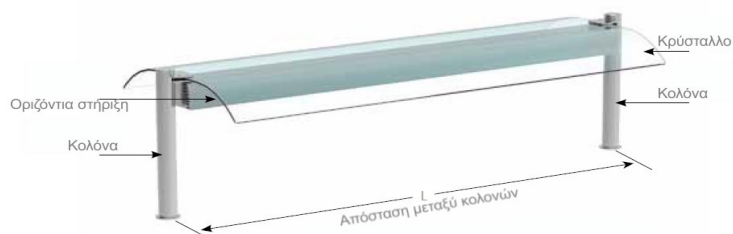

Στηριγμα απλό

Για κρύσταλλα	Μοντέλο	Διαστάσεις	Λ.Τ. (€)
4GN	DPN-4GN	1309x70x16	61 €
5GN	DPN-5GN	1634x70x16	66 €
6GN	DPN-6GN	1959x70x16	70 €