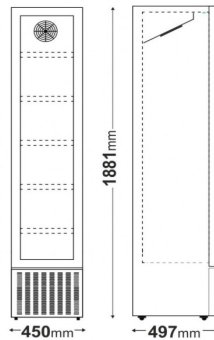

BS200HS 2 Συρόμενες πόρτες - διαστάσεις 900x505x895 mm 807,00 €

CL 220SL 2 Συρόμενες πόρτες - διαστάσεις 885x515x889 mm 998,00 €

BS 320HS 3 πόρτες - διαστάσεις 1335x505x875 mm 898,00 €

CL 220SL

ΒΙΤΡΙΝΕΣ ΑΝΑΨΥΚΤΙΚΩΝ

CL 380SDC Βεβιασμένη ψύξη, 5 Ρυθμιζόμενα ράφια, Διάσταση ραφίου 51x41 εκ. Διάσταση 59x65x200 εκ 792,00 €

CL 380 SD Βεβιασμένη ψύξη, 5 Ρυθμιζόμενα ράφια, Διάσταση ραφίου 51x41 εκ. Διάσταση 59x65x200 εκ 792,00 € ΧΡΩΜΑ

NEW

CL 220 SD Βεβιασμένη ψύξη, 4 Ρυθμιζόμενα ράφια, Διάσταση 45x49x188 εκ. 825,00 €

Slim καλαίσθητη γραμμή,
αθόρυβη λειτουργία,
εσωτερικός φωτισμός,
ομοιόμορφη ψύξη

CL 900SLDC Βεβιασμένη ψύξη, 4 Ρυθμιζόμενα ράφια, Διάσταση 110x69x200 εκ. 1.840,00 €