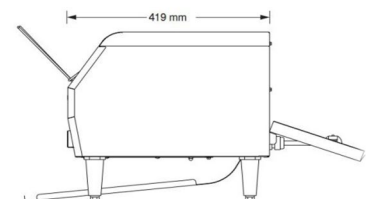

BT4

4 Υποδοχές 2,5x14 εκ, χρονοδιακόπτης, Ισχύς 1800w, Διάσταση 300x250x215 mm

165,00 €

BT6

6 Υποδοχές 2,5x14 εκ, χρονοδιακόπτης, Ισχύς 2500w, Διάσταση 400x250x215 mm

219,00 €

BT150

Κυλιόμενη φρυγανιέρα , 150 φέτες/ώρα, Ισχύς : 1340 W, Διαστάσεις : 288x418x387 Ωφέλιμο πλάτος : 180 mm Ωφέλιμο ύψος : 80 mm

598,00 €

FRONT VIEW

SIDE VIEW

ΛΙΠΟΣΥΛΛΕΚΤΗΣ

OIL 22

Ανοξείδωτη κατασκευή, 22λτ, διαστάσεις: 45x25x25 εκ

169,00 €

ΠΛΑΤΩ ΗΛΕΚΤΡΙΚΑ

PSLR 730	Ανοξείδωτη κατασκευή Πλάκα ραβδωτή/λεία πάχους 8mm Αποσπώμενο δοχείο λίπους Εύρος θερμοκρασίας : 50°C εως 300°C, διαστάσεις: 730x470x235 , Ισχύς 4400w, 220V/50Hz	387,00 €
PSR550	Ανοξείδωτη κατασκευή Πλάκα ραβδωτή/λεία πάχους 8mm Επιφάνεια θέρμανσης : 533x366mm Αποσπώμενο δοχείο λίπους Εύρος θερμοκρασίας : 50°C εως 300°C, διαστάσεις:550x430x235 , Ισχύς 3000w	299,00 €
PSL550	Ανοξείδωτη κατασκευή Πλάκα λεία πάχους 8mm Επιφάνεια θέρμανσης : 533x366mm Αποσπώμενο δοχείο λίπους Εύρος θερμοκρασίας : 50°C εως 300°C, διαστάσεις:550x430x235 , Ισχύς 3000w	299,00 €