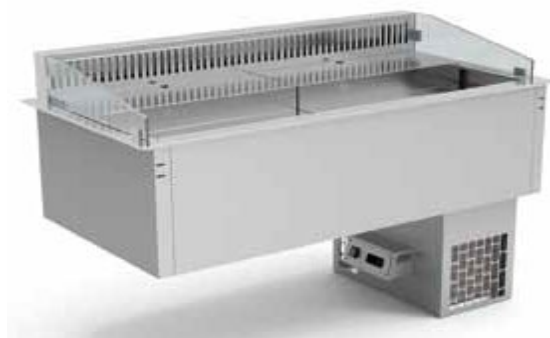

DROP IN - Ψύξη με ανεμιστήρα

Ανοξείδωτη κατασκευή

Ψυκτικό υγρό R-290

Θερμοκρασία 4°C/+12°C.

Οικολογική μόνωση υψηλής πυκνότητας

Ενσωματωμένη αποχετευση

Για GN βάθους 150mm

Ψηφιακός θερμοστάτης/ κινητός πίνακας ελέγχου

Τάση λειτουργίας 230V/50Hz

Μοντέλο	Διαστάσεις	Διαστάσεις οπής	Για GN	Κατανάλωση (ν Ισχύς (w))		Λ.Τ. (€)
CFV2G	790x715x770	750x695x760	2GN1/1-150	340	531	2.600 €
CFV3G	1130x715x770	1080x695x760	3GN1/1-150	480	781	2.815 €
CFV4G	1455x715x770	1405x695x760	4GN1/1-150	700	1165	3.190 €
CFV5G	1780x715x770	1730x695x760	5GN1/1-150	820	1690	3.560 €

ΕΓΚΑΤΑΣΤΑΣΗ ΤΟΙΧΟΥ

CFVM2G	800x715x925	750x695x760	GN1/1-150	340	531	3.320 €
CFVM3G	1130x715x925	1080x695x760	GN1/1-150	480	781	3.980 €
CFVM4G	1454x715x925	1405x695x760	GN1/1-150	700	1165	4.480 €
CFVM5G	1780x715x925	1730x695x760	GN1/1-150	820	1690	4.975 €