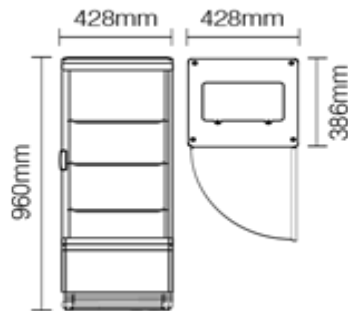

546,00 €

MINI COOLER
ΜΑΥΡΟ RT78L-B, 3 ρυθμιζόμενα ράφια 36x32 εκ. - 43x38x96 εκ

546,00 €

RT 58 L-B 2 ρυθμιζόμενα ράφια 36x32 εκ. - 43x38x81 εκ

510,00 €

NEW

RT 58L

BACK BAR

BS200HS 2 Συρόμενες πόρτες - διαστάσεις 900x505x895 mm 807,00 €

CL 220SL 2 Συρόμενες πόρτες - διαστάσεις 885x515x889 mm 998,00 €

BS 320HS 3 πόρτες - διαστάσεις 1335x505x875 mm 898,00 €

CL 220SL

ΒΙΤΡΙΝΕΣ ΑΝΑΨΥΚΤΙΚΩΝ

CL 380SDC Βεβιασμένη ψύξη, 5 Ρυθμιζόμενα ράφια, Διάσταση ραφίου 51x41 εκ. Διάσταση 59x65x200 εκ 792,00 €

CL 380 SD Βεβιασμένη ψύξη, 5 Ρυθμιζόμενα ράφια, Διάσταση ραφίου 51x41 εκ. Διάσταση 59x65x200 εκ 792,00 € ΧΡΩΜΑ