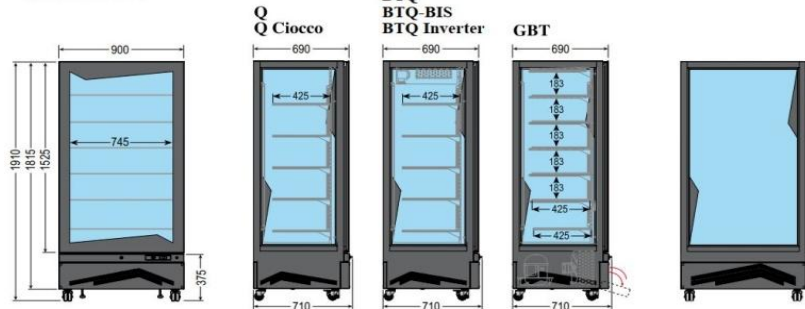

MARILYN 651