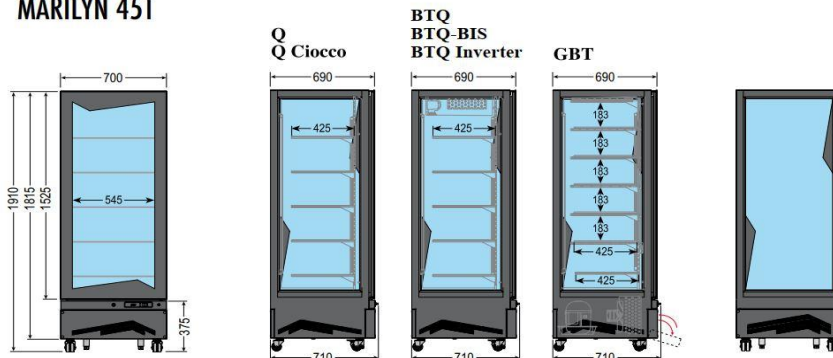

MARILYN 451

Q Q Ciocco BTQ BTQ-BIS GBT TOUCH SCREEN

Οι τιμές του τιμοκαταλόγου ενδέχεται να αλλάξουν. Επισκεφτείτε τη ιστοσελίδα μας www.moraitis.gr για τις ενημερωμένες τιμές. Στις τιμές δεν συμπεριλαμβάνεται ο Φ.Π.Α.