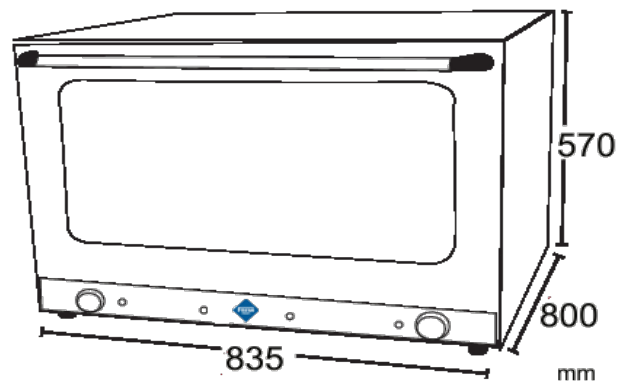

130786 2 Ανεμιστήρες, θερμοστάτης έως 300° C, χρονοδιακόπτης 120 min, διπλό τζάμι, εσωτερικό φώς, απόσταση μεταξύ ταψιών 70mm, 230V/50Hz, Ισχύς 2670w, διαστάσεις: 595x615x570 mm / περιλαμβάνει 4 αλουμινένια ταψιά 643,00 €

130788 2 Ανεμιστήρες, θερμοστάτης έως 300° C, χρονοδιακόπτης 120 min, διπλό τζάμι, εσωτερικό φώς, απόσταση μεταξύ ταψιών 70mm, 230V/50Hz, Ισχύς 2670w, διαστάσεις: 595x615x570 mm / περιλαμβάνει 4 αλουμινένια ταψιά - **Λειτουργία GRILL και υγραντήρα** 845,00 €

1306040 2 αμφίδρομους ανεμιστήρες, θερμοστάτης έως 300° C, χρονοδιακόπτης 120 min, διπλό τζάμι, εσωτερικό φώς, απόσταση μεταξύ ταψιών 70mm, 220V/50 - 3PH400V/50Hz, Ισχύς 6400w, διαστάσεις: 835x800x570 mm / περιλαμβάνει 4 αλουμινένια ταψιά 60x40, **Λειτουργία υγραντήρα** 1.490,00 €